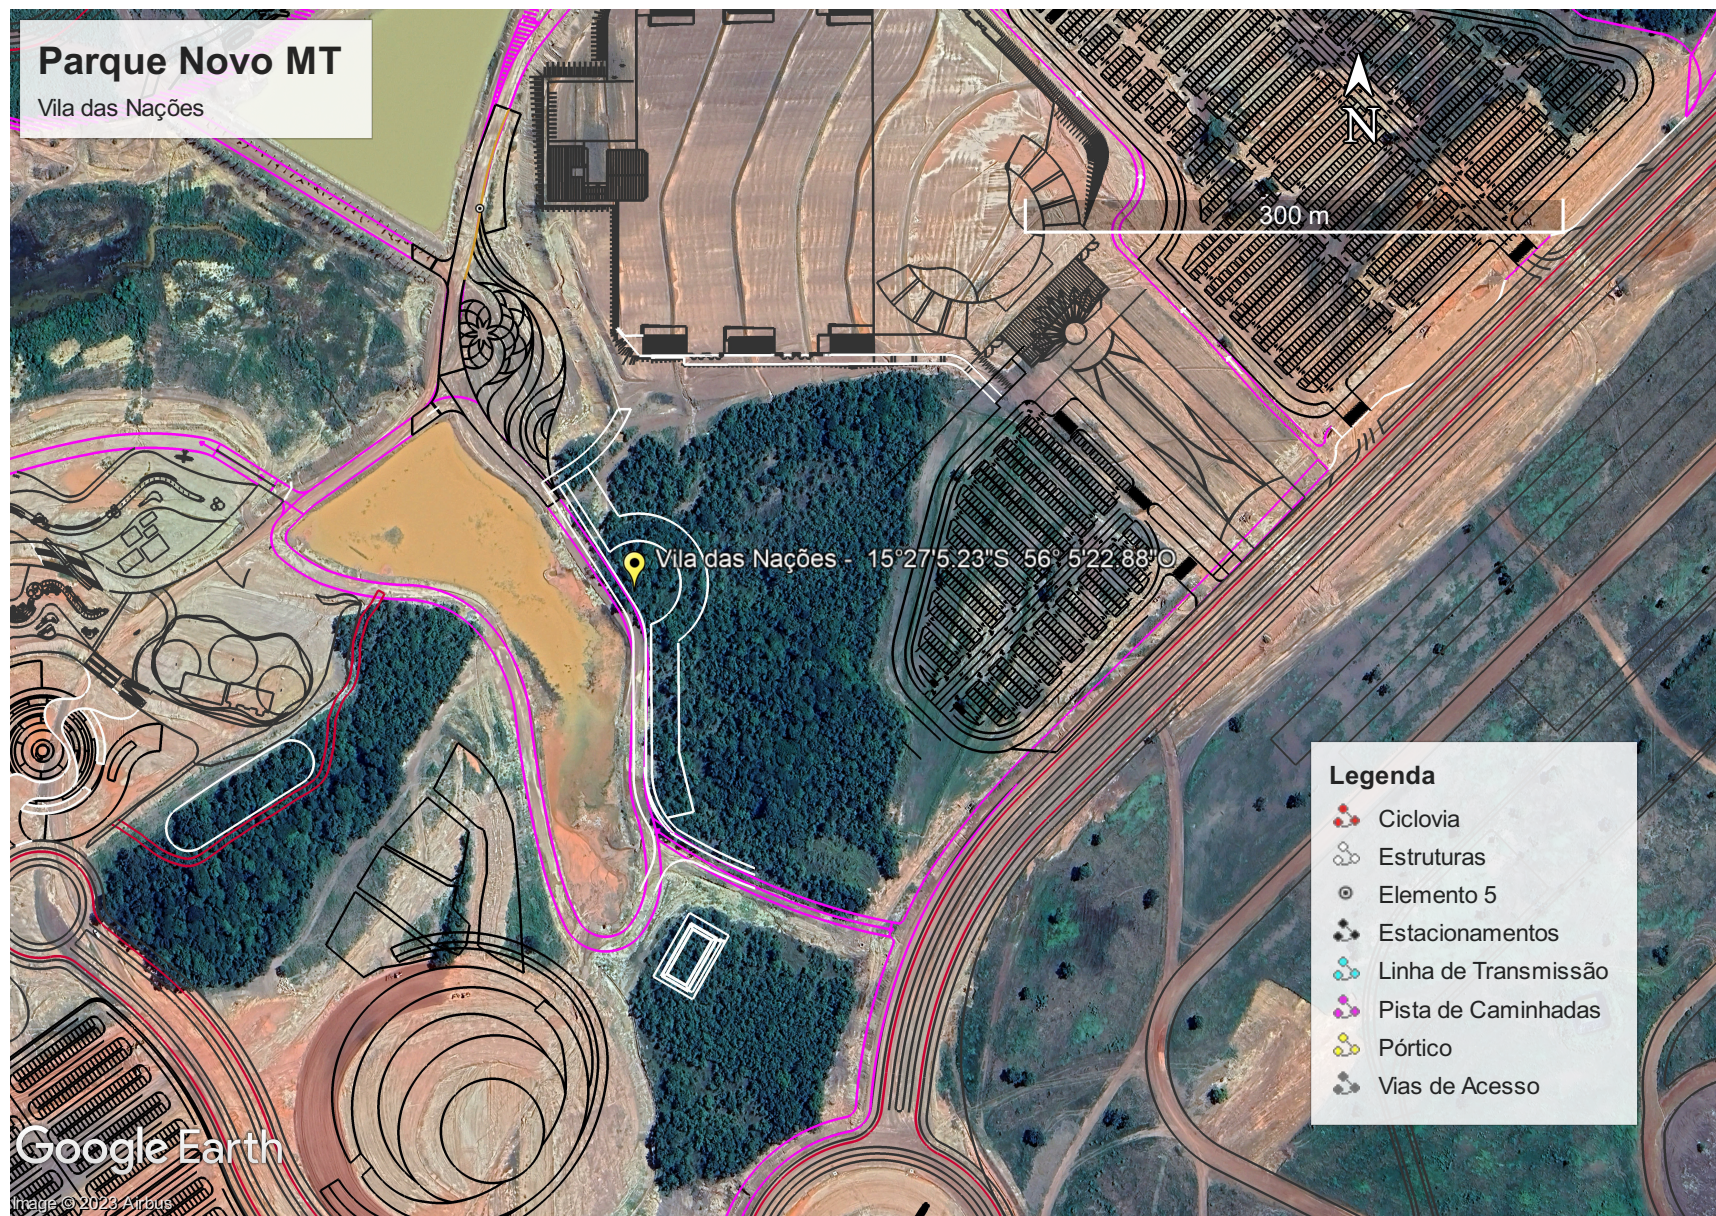

MTPARCAP202309701