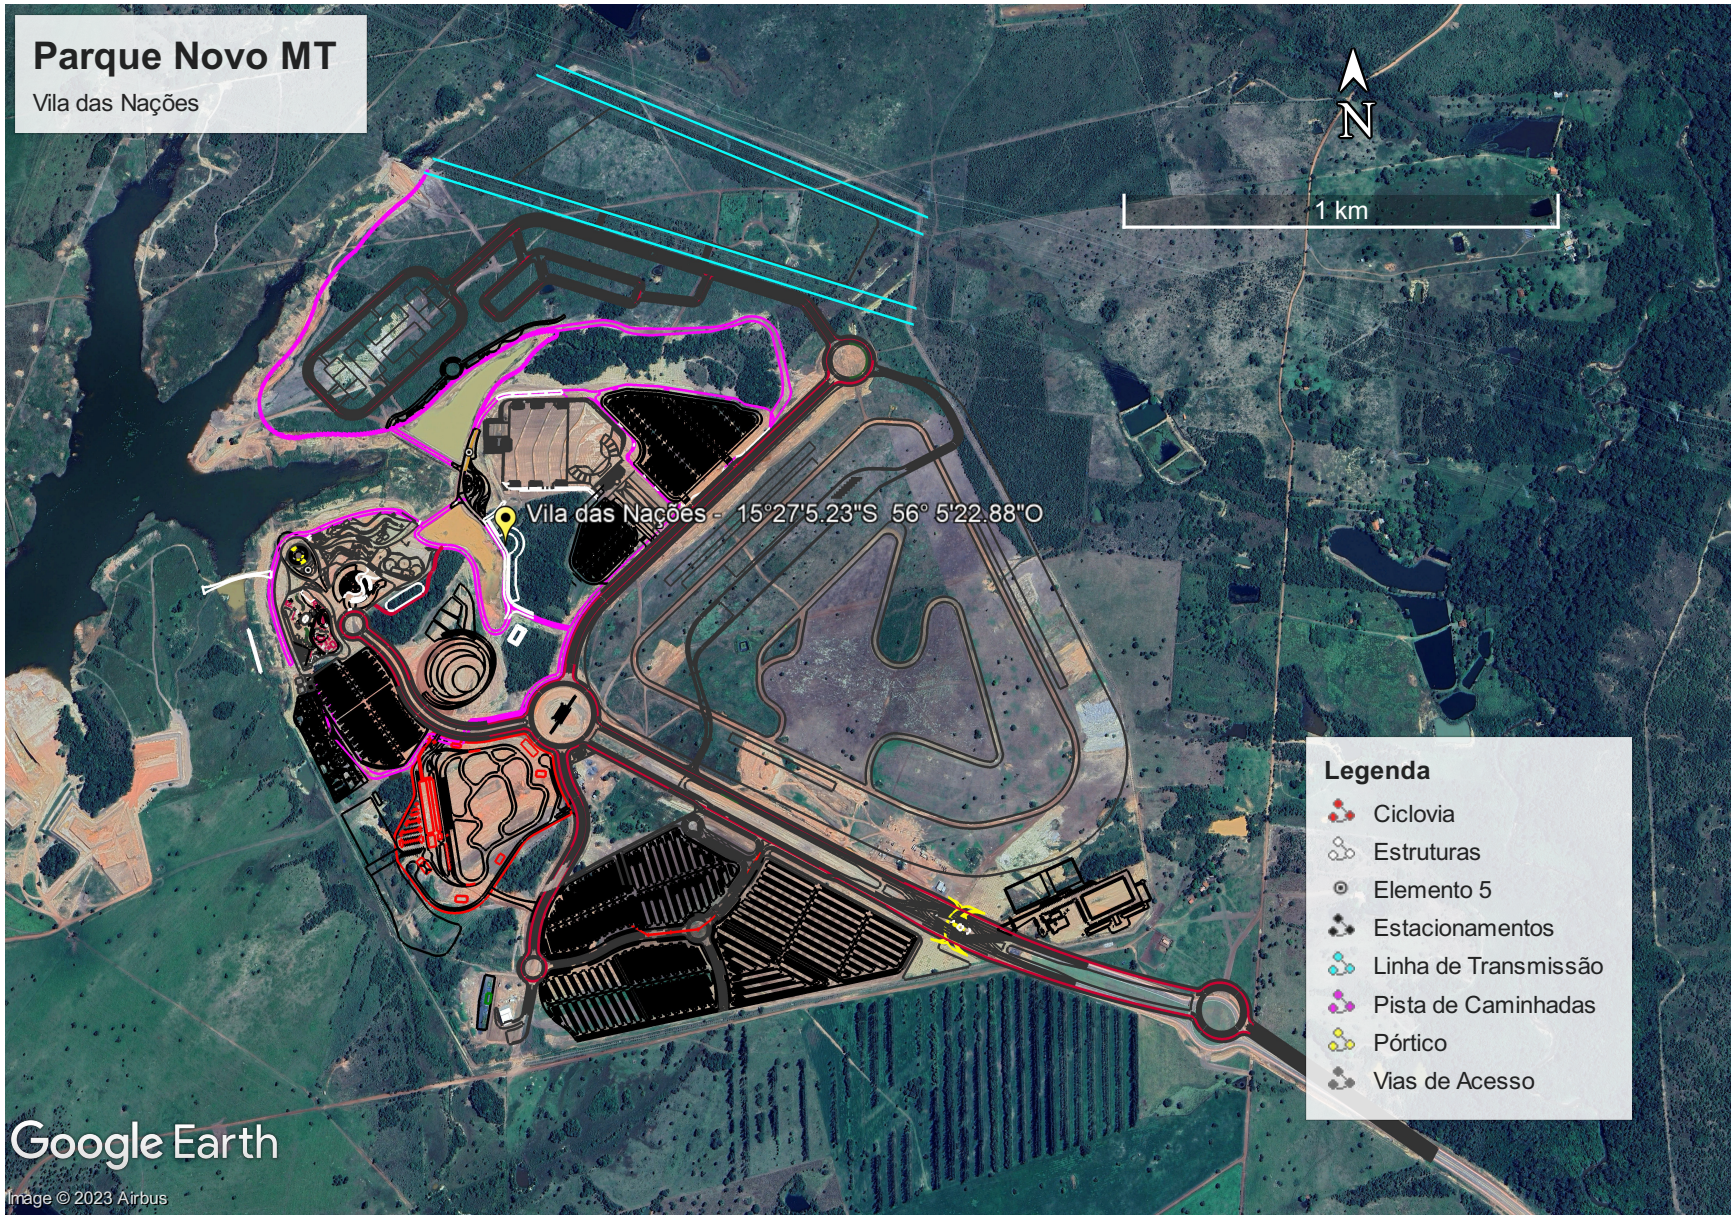

Legenda

Parque Novo MT
Perímetros

- Parque Novo MT
- Vila das Nações
- limite_Urbano_cuiaba
- Vias_Interubanas F21

Imóvel:	Vila das Nações	
Município:	Cuiabá/MT	
Assunto:	Croqui de Localização	Fuso/Meridiano: 21 / -57 Wgr
Elaborador:	Valter Fernandes M. Junior	Data da Elaboração: 19/12/2023
Resp. Técnico	<p style="text-align: center;"> Valter Fernandes Modesto Junior Engº Florestal/Geomensor CREA 1207977527 </p>	

Parque Novo MT

Vila das Nações

Legenda

- Ciclovía
- Estruturas
- Elemento 5
- Estacionamentos
- Linha de Transmissão
- Pista de Caminhadas
- Pórtico
- Vias de Acesso

Google Earth

Image © 2023 Airbus

MTPARCAP202309701

Autenticado com senha por ANTÔNIO JONATAN LIMA SETÚBAL - TÉCNICO ADMINISTRATIVO L 10052 / NUCLEO-PROJ-ESTRAT - 22/12/2023 às 12:03:53.
 Documento Nº: 14029438-5613 - consulta à autenticidade em <https://www.sigadoc.mt.gov.br/sigaex/public/app/autenticar?n=14029438-5613>